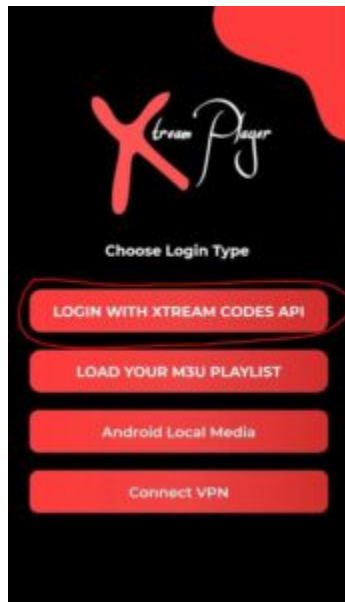

ANDROID

SMART IPTV XTREAM PLAYER

ACCEDES A LA TIENDA DE APLICACIONES Y BUSCAS LA APP CON EL SIGUIENTE LOGO Y NOMBRE: SMART IPTV XTREAM PLAYER

INGRESAR DATOS DE ACCESO

Siempre debemos seleccionar la opción que contenga la palabra «Xtream Codes Api»

1. Name: Stream +
2. Username: Debe ingresar el usuario entregado.
3. Password: Debe ingresar la contraseña entregada.
4. URL: <http://goldfull.pro:8880>

Una vez que haya ingresado los campos requeridos, solo da clic en el botón LOGIN y si la información no presenta ningún problema, nos mostrará la lista cargada.