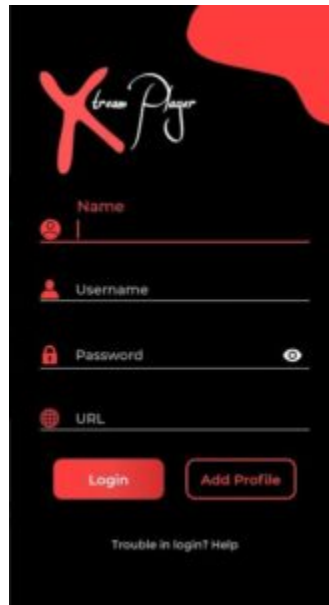

ANDROID

SMART IPTV XTREAM PLAYER

ACCEDES A LA TIENDA DE APLICACIONES Y BUSCAS LA APP CON EL SIGUIENTE LOGO Y NOMBRE: SMART IPTV XTREAM PLAYER

INGRESAR DATOS DE ACCESO

Siempre debemos seleccionar la opción que contenga la palabra «Xtream Codes Api»

1. Name: Stream +
2. Username: Debe ingresar el usuario entregado.
3. Password: Debe ingresar la contraseña entregada.
4. URL: <http://goldfull.pro:8880>

Una vez que haya ingresado los campos requeridos, solo da clic en el botón LOGIN y si la información no presenta ningún problema, nos mostrará la lista cargada.